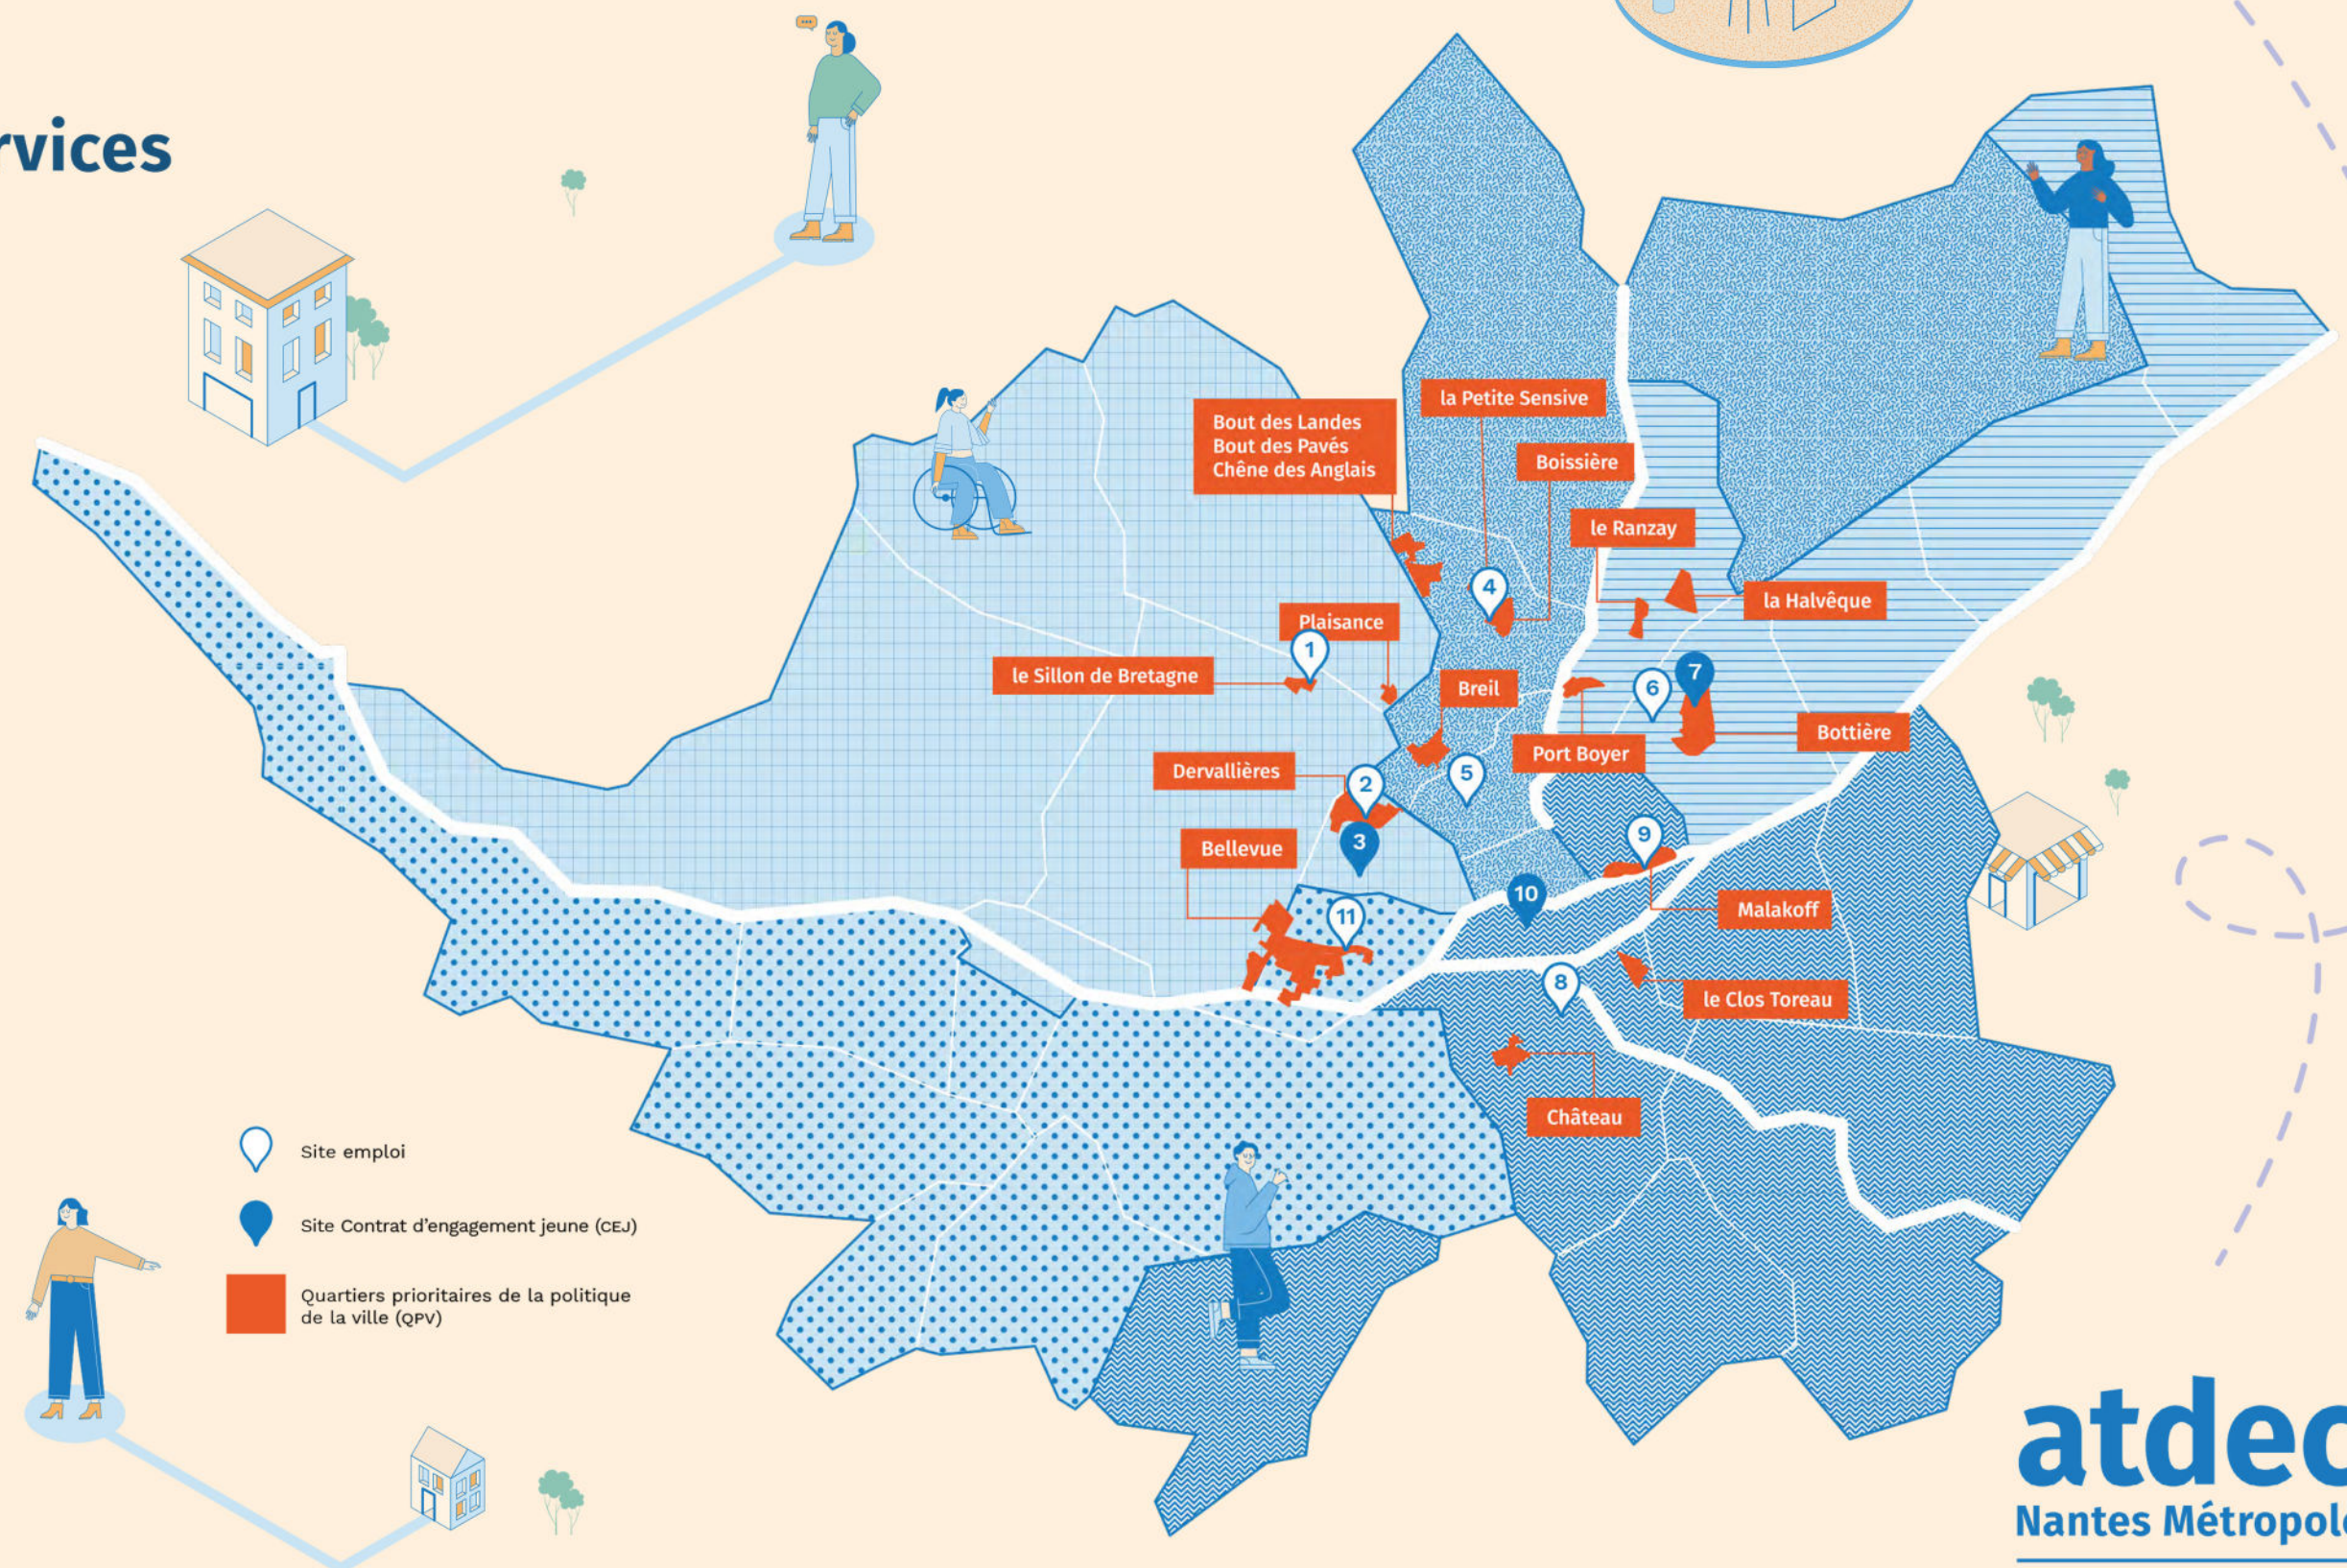

FACILITER L'ACCÈS À L'EMPLOI POUR TOUTES ET TOUS

Territoires de projets et déploiement de l'offre de services Atdec Nantes Métropole

Un accès aux services emploi assuré
dans chacun des 11 quartiers nantais
et auprès des 23 communes
de la métropole !