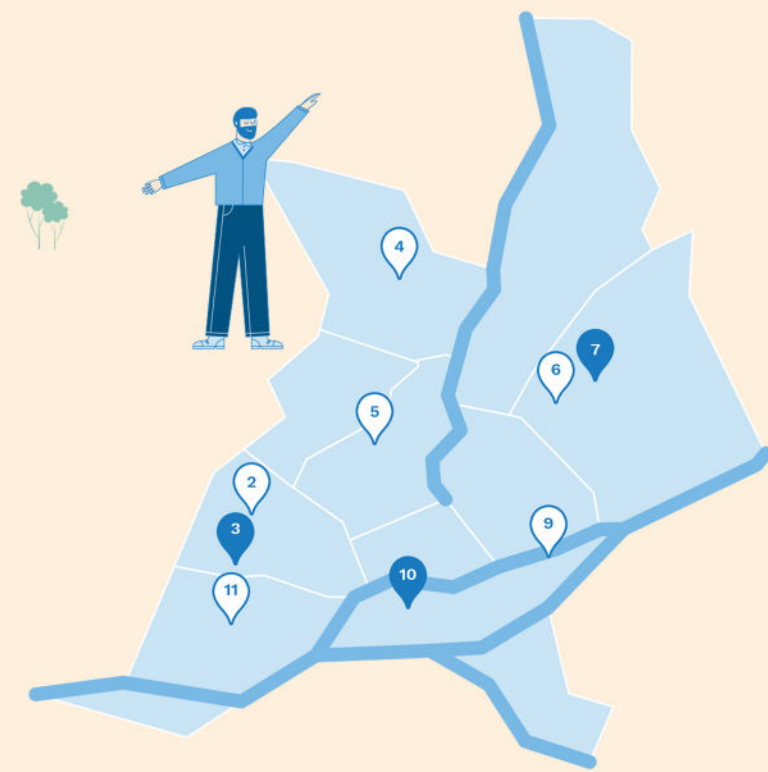

FACILITER L'ACCÈS À L'EMPLOI POUR TOUTES ET TOUS

Territoires de projets et déploiement de l'offre de services Atdec Nantes Métropole

Un accès aux services emploi assuré
dans chacun des 11 quartiers nantais
et auprès des 23 communes
de la métropole !